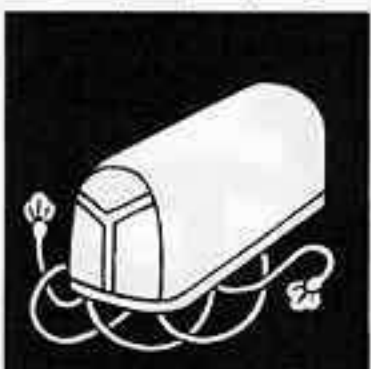

海老の丸
えびのまる

公家烏帽子
きょうけくぼし

花付き三つ追い河骨
はなつきみつおいはらこ

四つ蔓河骨
よつづつこいはらこ

伊勢海老の丸
いせえびのまる

立て烏帽子
たてくぼし

丸に三つ追い河骨巴
まるにみつおいはらこ

割り河骨
わりこいはらこ

向かい海老の丸
むかいえびのまる

大将烏帽子
たいしょうくぼし

三つ追い蔓河骨
みつおいはらこ

三つ割り河骨
みつわりこいはらこ

二つ追い海老の丸
ふたつおいはらこ

武家烏帽子
ぶけくぼし

河骨の枝丸
こいはらこのえだまる

三つ割り蔓河骨
みつわりつづこいはらこ

三つ追い海老
みつおいはらこ

神官烏帽子
しんかんくぼし

中輪に五つ裏河骨
なかつわにいつうらこいはらこ

三つ割り花河骨
みつわりはなこいはらこ