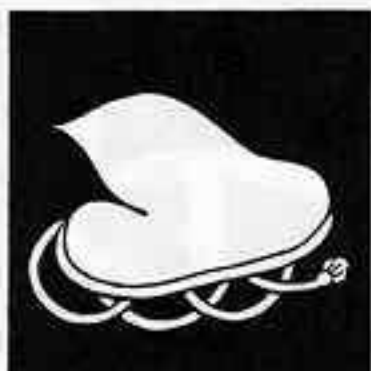

海老の丸
えびのまる

公家烏帽子
きょうけくぼし

花付き三つ追い河骨
はなつきみつおいはらこ

四つ蔓河骨
よつづつこいはらこ

伊勢海老の丸
いせえびのまる

立て烏帽子
たてくぼし

丸に三つ追い河骨巴
まるにみつおいはらこ

割り河骨
わりこいはらこ

向かい海老の丸
むかいえびのまる

大将烏帽子
たいしょうくぼし

三つ追い蔓河骨
みつおいはらこ

三つ割り河骨
みつわりこいはらこ

二つ追い海老の丸
ふたつおいはらこ

武家烏帽子
ぶけくぼし

河骨の枝丸
こいはらこのえだまる

三つ割り蔓河骨
みつわりつづこいはらこ