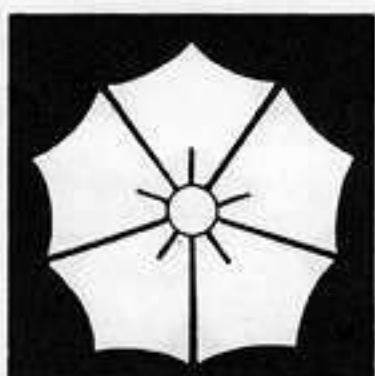

剣形桔梗
けんがたききょう

石持ち地抜き桔梗
いしもちぢぬききょう

桔梗
ききょう

丸に並び杵
まるにならびきね

反り桔梗
そりききょう

糸輪に陰桔梗
いとわにかげききょう

丸に桔梗
まるにききょう

丸に三つ並び杵
まるにみつならびきね

反り剣形桔梗
そりけんがたききょう

土岐桔梗
とぎききょう

陰桔梗
かげききょう

十字杵
じきね

細桔梗
ほそききょう

剣香い桔梗
けんかいききょう

中陰桔梗
なかかげききょう

糸輪に十字杵
いとわにじきね