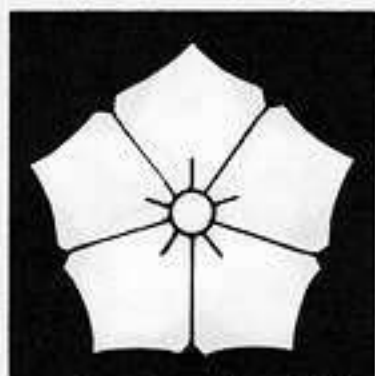

剣形桔梗
けんがたききょう

石持ち地抜き桔梗
いしもちぢぬききょう

桔梗
ききょう

丸に並び杵
まるにならびきね

反り桔梗
そりききょう

糸輪に陰桔梗
いとわにかげききょう

丸に桔梗
まるにききょう

丸に三つ並び杵
まるにみつならびきね

反り剣形桔梗
そりけんがたききょう

土岐桔梗
とぎききょう

陰桔梗
かげききょう

十字杵
じきね

細桔梗
ほそききょう

剣香い桔梗
けんかいききょう

中陰桔梗
なかかげききょう

糸輪に十字杵
いとわにじきね