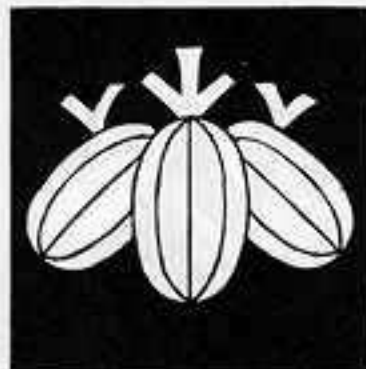

切り竹に筥
き たけ びら

九枚筥菱
まい びら びら

変わり陰雪持ち筥
か かげゆきもち びら

熊筥
くま びら

変わり切り竹筥
か きりたけ びら

陰六枚筥菱
かげ 六まい びら びら

松竹梅竜胆
しょうちくばいりゅうたん

三枚熊筥
三まい くま びら

丸に切り竹筥に笠
まる きりたけ びら かさ

十二枚筥菱
十二まい びら びら

十枚筥菱
十まい びら びら

中陰二重雪持ち熊筥
なかつかげにゅうじゆゆきもちくま びら

丸に変わり切り竹筥に笠
まる かわりきりたけ びら かさ

糸菱に頭合わせ十枚筥
いとびらにがしらあわせ 十まい びら

陰十枚筥菱
かげ 十まい びら びら

筥車
びらぐるま