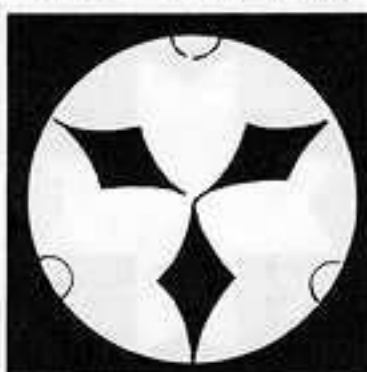

石持ち地抜き梔子
いしもち ぢぬき けし

三つ割り梔子
けし