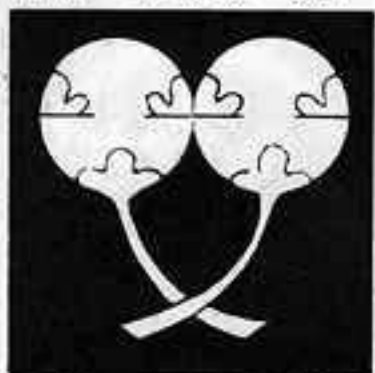

丸に一つ団扇
まる ひとつ だんせん

百足の丸
ひゃく ずの まる

枝蘭
えだ らん

三つ集め蘭
みつ あつめ らん

中輪に団扇中に葵
ちゅうりん だんせん ちゅう ぎく

石持ち地抜き百足の丸
いしもち ぢぬき ひゃく ずの まる

折れ枝蘭
やれ えだ らん

三つ割り蘭
みつ わり らん

違い団扇
ちがひ だんせん

二つ百足の丸
ふたつ ひゃく ずの まる

蘭枝丸
らん えだ まる

三つ割り蘭に剣片喰
みつ わり らん けんかたばみ

三つ団扇
みつ だんせん

子持ち百足の丸
こしもち ひゃく ずの まる

花抱き蘭
はな だき らん

向かい蘭菱
むかい らん ひし