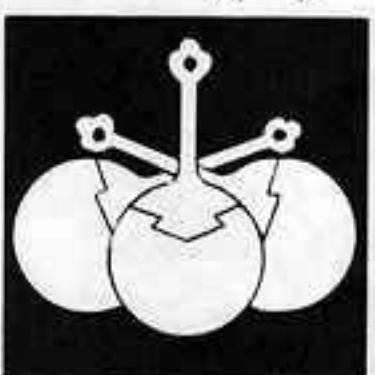

違い団扇
ちがひ だんせん

二つ百足の丸
ふたつ ひゃく ずの まる

蘭枝丸
らん えだ まる

三つ割り蘭に剣片喰
みつ わり らん けんかたばみ

三つ団扇
みつ だんせん

子持ち百足の丸
こしもち ひゃく ずの まる

花抱き蘭
はな だき らん

向かい蘭菱
むかい らん ひし