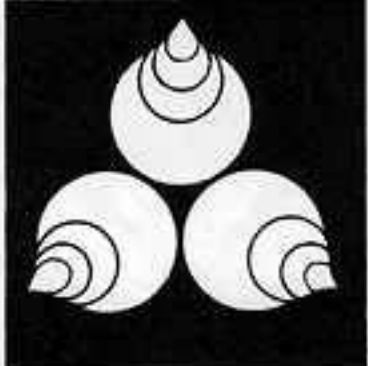

違 い 大 根  
ちがひ だいこん

玉 桐  
たま かり

尻合わせ三つ玉  
しりあわせ さんたま

一 つ 玉  
ひとつ たま

宝 結 び  
たからむす

真 向 き 大 根  
まむき だいこん

丸に頭合わせ三つ玉  
まるにかしらあわせ さんたま

焰 玉  
ほのお たま

陰 輪 に 宝 結 び  
かげわに たからむす

二 又 大 根 の 丸  
ふたまた だいこん まる

三 つ 割 り 玉  
さんか たま

変 わ り 焰 玉  
かわり ほのお たま

角 宝 結 び  
かく たからむす

大 根 の 丸  
だいこん まる

尻合わせ五つ玉  
しりあわせ ごたま

光 琳 の 玉  
こうりん たま