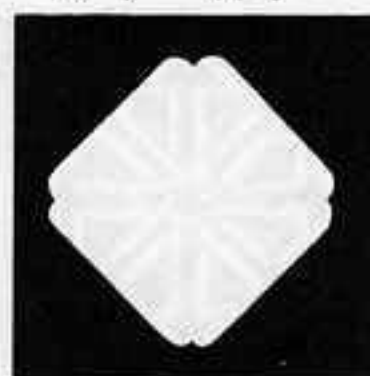

向こう亀丸
し の め まる

一つ亀
の め

糸輪に五つ組み角
い と り かく し

隅立て角持ち
すみ かく し

一つ養亀丸
の め まる

真向き亀
ま め

丸に隅立て角持ち
すみ かく し

隅切り角持ち
すみ かく し

一つ亀の丸
の め まる

下り亀
くだ め

隅入り角持ちに一つ巴
すみ かく し とし

隅入り角持ち
すみ かく し

親子亀
おや こ め

浮線亀
うせん め

折り入り角に三つ巴
お り かく し とし

六角持ち
かく し