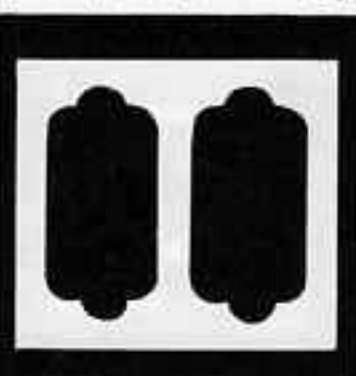

向こう亀丸
し の め まる

一つ亀
の め

糸輪に五つ組み角
い と り かく し

隅立て角持ち
すみ かく し

一つ養亀丸
の め まる

真向き亀
ま め

丸に隅立て角持ち
すみ かく し

隅切り角持ち
すみ かく し

一つ亀の丸
の め まる

下り亀
くだ め

隅入り角持ちに一つ巴
すみ かく し とし

隅入り角持ち
すみ かく し

親子亀
おや こ め

浮線亀
うせん め

折り入り角に三つ巴
お り かく し とし

六角持ち
かく し

二つ入れ違い亀
ふたご め

上り亀
のぼり め

持ち合い変り隅入り角
し あ かく し

重ね角持ち
かさね かく し